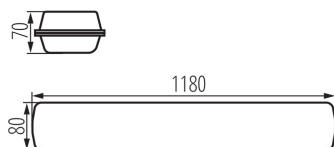

Пыленепроницаемый светильник LED

5905339286338

ОБЩИЕ ДАННЫЕ:

Цвет: серый

Место монтажа: для установки на потолке, для установки на стене

Место использования: внутри и снаружи

Минимальное расстояние от освещенного объекта: 0,5m

Возможность сквозного подключения светильников: да

Возможность взаимодействия с диммером: нет

Длина [мм]: 1180

Ширина [мм]: 80

Высота [мм]: 70

Встроенный светодиодный источник света: да

ТЕХНИЧЕСКИЕ ПАРАМЕТРЫ:

Номинальное напряжение [В]: 220-240 AC

Номинальная частота [Гц]: 50

Максимальная мощность [Вт]: 37

Класс защиты от поражения электрическим током: I

Материал плафона: PC

Вид светодиода: LED SMD

Световой поток [лм]: 5200

Цветность света: белая

коррелированная цветовая температура [K]: 4000

однородность цвета в эллипсах макадама : ≤ 3

индекс цветопередачи: 80

Срок службы [ч]: 50000

Коэффициент стабильности светового потока в конце номинального срока службы: L90B10

Количество циклов включения/выключения: ≥ 30000

Угол свечения [°]: X70/Y95

Световая отдача лампы [лм/Вт]: 141

Диапазон температуры окружающей среды, воздействию которой может подвергаться изделие [°C]: -25÷40

тип плафона : призматический, узкопучковый

Материал корпуса: PC

Вид соединения: клеммник самозажимной

Диапазон сечения применяемых кабелей [мм²]: 1,5÷2,5

Время разгорания лампы [с]: ≤ 1

Время зажигания лампы [с]: $\leq 0,5$

Максимальное количество светильников при сквозном подключении: 10

Степень защиты IK: 08

Степень защиты IP: 65