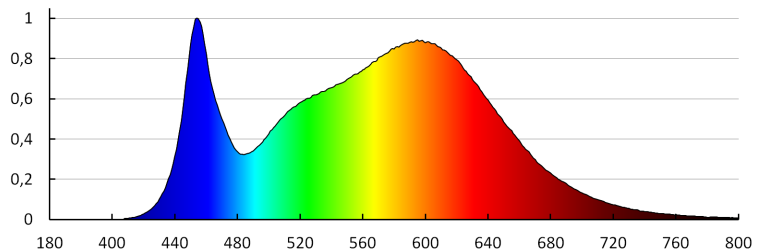

ДАННЫЕ ЛОГИСТИКИ:

Как упаковано: 1

Количество штук в промежуточной упаковке: 1

Количество штук в групповой упаковке: 1

Вес нетто единицы [г]: 2020

Грамматура [г]: 2200

Длина потребительской упаковки [см]: 120

Ширина потребительской упаковки [см]: 8

Высота потребительской упаковки [см]: 7

Вес коробки [кг]: 2.2

Ширина коробки [см]: 9

Высота коробки [см]: 7.5

Длина коробки [см]: 120

Объем коробки [м³]: 0.0081

KANLUX S.A. (kat 28633) FT1200 37W-840-INT / LDC (Polar)