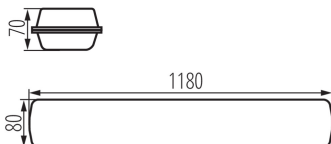

Пыленепроницаемый светильник LED

5905339286345

ОБЩИЕ ДАННЫЕ:

Цвет: серый

Место монтажа: для установки на потолке, для установки на стене

Место использования: внутри и снаружи

Минимальное расстояние от освещенного объекта: 0,5m

Возможность сквозного подключения светильников: да

Возможность взаимодействия с диммером: нет

Длина [мм]: 1180

Ширина [мм]: 80

Высота [мм]: 70

Встроенный светодиодный источник света: да

ТЕХНИЧЕСКИЕ ПАРАМЕТРЫ: