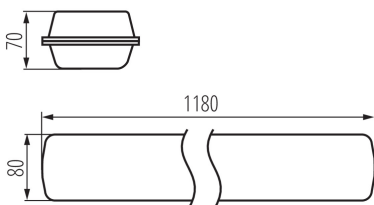

Возможность сквозного подключения светильников: да

Возможность взаимодействия с диммером: нет

Длина [мм]: 1180

Ширина [мм]: 80

Высота [мм]: 70

Встроенный светодиодный источник света: да

ТЕХНИЧЕСКИЕ ПАРАМЕТРЫ:

тип плафона : опалевый

Материал корпуса: PC

Вид соединения: клеммник самозажимной

Диапазон сечения применяемых кабелей [мм²]: 1,5÷2,5

Время разгорания лампы [с]: ≤ 1

Время зажигания лампы [с]: $\leq 0,5$

Максимальное количество светильников при сквозном подключении: 10

Степень защиты IK: 08

Степень защиты IP: 65

ДАННЫЕ ЛОГИСТИКИ:

Как упаковано: 1
Количество штук в промежуточной упаковке: 1
Количество штук в групповой упаковке: 1
Вес нетто единицы [г]: 1770
Грамматура [г]: 1950
Длина потребительской упаковки [см]: 120
Ширина потребительской упаковки [см]: 8
Высота потребительской упаковки [см]: 7
Вес коробки [кг]: 1.95
Ширина коробки [см]: 9
Высота коробки [см]: 7.5
Длина коробки [см]: 120
Объем коробки [м³]: 0.0081