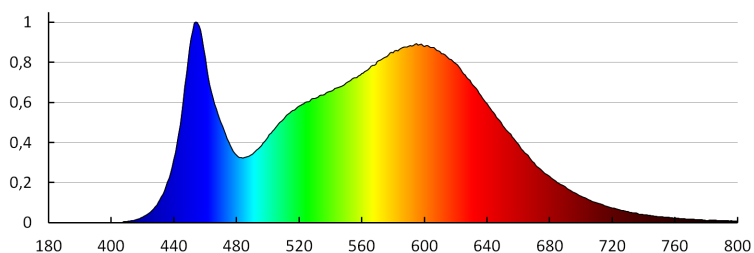

ДАННЫЕ ЛОГИСТИКИ:

Как упаковано: 1
Количество штук в промежуточной упаковке: 1
Количество штук в групповой упаковке: 1
Вес нетто единицы [г]: 1770
Грамматура [г]: 1950
Длина потребительской упаковки [см]: 120
Ширина потребительской упаковки [см]: 8
Высота потребительской упаковки [см]: 7
Вес коробки [кг]: 1.95
Ширина коробки [см]: 9
Высота коробки [см]: 7.5
Длина коробки [см]: 120
Объем коробки [м³]: 0.0081

ДОПОЛНИТЕЛЬНЫЕ СВЕДЕНИЯ:

- 5 лет Гарантии на условиях гарантийного заявления, доступного на веб-сайте

KANLUX S.A. (kat 28644) FT1200 49W-840-OPL / LDC (Polar)