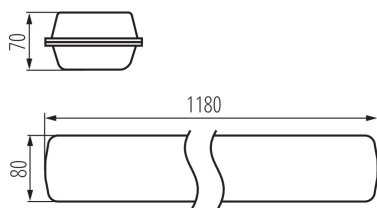

Пыленепроницаемый светильник LED

5905339286451

ОБЩИЕ ДАННЫЕ:

Цвет: серый

Место монтажа: для установки на потолке, для установки на стене

Место использования: внутри и снаружи

Минимальное расстояние от освещенного объекта: 0,5m

Возможность сквозного подключения светильников: да

Возможность взаимодействия с диммером: нет

Длина [мм]: 1180

Ширина [мм]: 80

Высота [мм]: 70

Встроенный светодиодный источник света: да

ТЕХНИЧЕСКИЕ ПАРАМЕТРЫ:

Степень защиты IK: 08

Степень защиты IP: 65

Пыленепроницаемый светильник LED

ДАННЫЕ ЛОГИСТИКИ:

Как упаковано: 1
Количество штук в промежуточной упаковке: 1
Количество штук в групповой упаковке: 1
Вес нетто единицы [г]: 1770
Грамматура [г]: 1950
Длина потребительской упаковки [см]: 120
Ширина потребительской упаковки [см]: 8
Высота потребительской упаковки [см]: 7
Вес коробки [кг]: 1.95
Ширина коробки [см]: 9
Высота коробки [см]: 7.5
Длина коробки [см]: 120
Объем коробки [м³]: 0.0081