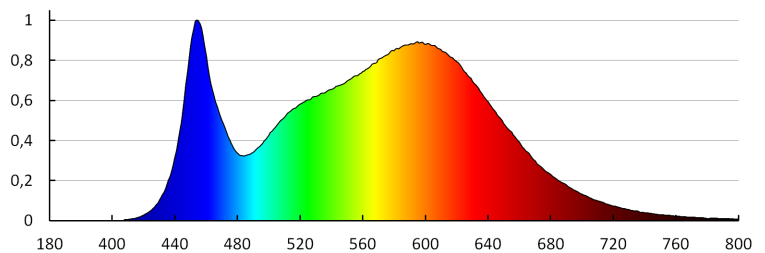

Пыленепроницаемый светильник LED

ДАННЫЕ ЛОГИСТИКИ:

Как упаковано: 1
Количество штук в промежуточной упаковке: 1
Количество штук в групповой упаковке: 1
Вес нетто единицы [г]: 1770
Грамматура [г]: 1950
Длина потребительской упаковки [см]: 120
Ширина потребительской упаковки [см]: 8
Высота потребительской упаковки [см]: 7
Вес коробки [кг]: 1.95
Ширина коробки [см]: 9
Высота коробки [см]: 7.5
Длина коробки [см]: 120
Объем коробки [м³]: 0.0081

ДОПОЛНИТЕЛЬНЫЕ СВЕДЕНИЯ:

- 5 лет Гарантии на условиях гарантийного заявления, доступного на веб-сайте

KANLUX S.A. (kat 28645) FT1200 49W-840-RYF / LDC (Polar)