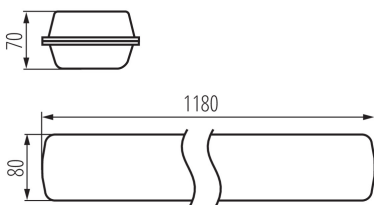

Возможность сквозного подключения светильников: да

Возможность взаимодействия с диммером: нет

Длина [мм]: 1180

Ширина [мм]: 80

Высота [мм]: 70

Встроенный светодиодный источник света: да

ТЕХНИЧЕСКИЕ ПАРАМЕТРЫ:

Максимальное количество светильников при сквозном подключении: 10

Степень защиты IK: 08

Степень защиты IP: 65

Пыленепроницаемый светильник LED

ДАННЫЕ ЛОГИСТИКИ:

Как упаковано: 1
Количество штук в промежуточной упаковке: 1
Количество штук в групповой упаковке: 1
Вес нетто единицы [г]: 2030
Грамматура [г]: 2210
Длина потребительской упаковки [см]: 120
Ширина потребительской упаковки [см]: 8
Высота потребительской упаковки [см]: 7
Вес коробки [кг]: 2.21
Ширина коробки [см]: 9
Высота коробки [см]: 7.5
Длина коробки [см]: 120
Объем коробки [м³]: 0.0081