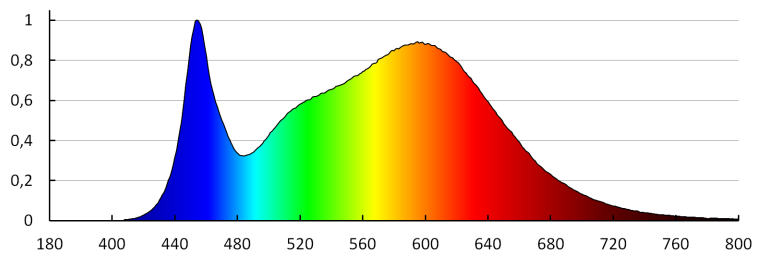

Пыленепроницаемый светильник LED

ДАННЫЕ ЛОГИСТИКИ:

Как упаковано: 1
Количество штук в промежуточной упаковке: 1
Количество штук в групповой упаковке: 1
Вес нетто единицы [г]: 2030
Грамматура [г]: 2210
Длина потребительской упаковки [см]: 120
Ширина потребительской упаковки [см]: 8
Высота потребительской упаковки [см]: 7
Вес коробки [кг]: 2.21
Ширина коробки [см]: 9
Высота коробки [см]: 7.5
Длина коробки [см]: 120
Объем коробки [м³]: 0.0081

ДОПОЛНИТЕЛЬНЫЕ СВЕДЕНИЯ:

- 5 лет Гарантии на условиях гарантийного заявления, доступного на веб-сайте

KANLUX S.A. (kat 28647) FT1200 49W-840-INT / LDC (Polar)