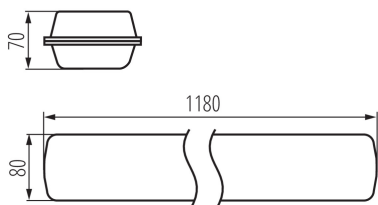

Пыленепроницаемый светильник LED

5905339286482

ОБЩИЕ ДАННЫЕ:

Цвет: серый

Место монтажа: для установки на потолке, для установки на стене

Место использования: внутри и снаружи

Минимальное расстояние от освещенного объекта: 0,5m

Возможность сквозного подключения светильников: да

Возможность взаимодействия с диммером: нет

Длина [мм]: 1180

Ширина [мм]: 80

Высота [мм]: 70

Встроенный светодиодный источник света: да

ТЕХНИЧЕСКИЕ ПАРАМЕТРЫ:

Максимальное количество светильников при сквозном подключении: 10

Степень защиты IK: 08

Степень защиты IP: 65

Пыленепроницаемый светильник LED

ДАННЫЕ ЛОГИСТИКИ:

Как упаковано: 1
Количество штук в промежуточной упаковке: 1
Количество штук в групповой упаковке: 1
Вес нетто единицы [г]: 2030
Грамматура [г]: 2210
Длина потребительской упаковки [см]: 120
Ширина потребительской упаковки [см]: 8
Высота потребительской упаковки [см]: 7
Вес коробки [кг]: 2.21
Ширина коробки [см]: 9
Высота коробки [см]: 7.5
Длина коробки [см]: 120
Объем коробки [м³]: 0.0081