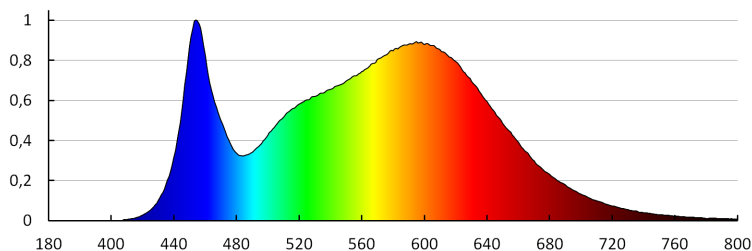

Пыленепроницаемый светильник LED

ДАННЫЕ ЛОГИСТИКИ:

Как упаковано: 1
Количество штук в промежуточной упаковке: 1
Количество штук в групповой упаковке: 1
Вес нетто единицы [г]: 2030
Грамматура [г]: 2210
Длина потребительской упаковки [см]: 120
Ширина потребительской упаковки [см]: 8
Высота потребительской упаковки [см]: 7
Вес коробки [кг]: 2.21
Ширина коробки [см]: 9
Высота коробки [см]: 7.5
Длина коробки [см]: 120
Объем коробки [м³]: 0.0081

ДОПОЛНИТЕЛЬНЫЕ СВЕДЕНИЯ:

- 5 лет Гарантии на условиях гарантийного заявления, доступного на веб-сайте

KANLUX S.A. (kat 28648) FT1200 49W-840-ASY / LDC (Polar)