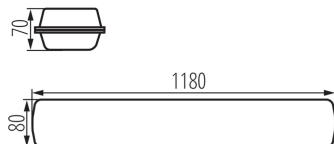

тип плафона : призматический, узкопучковый

Материал корпуса: PC

Вид соединения: клеммник самозажимной

Диапазон сечения применяемых кабелей [мм²]: 0,5÷2,5

Время разгорания лампы [с]: ≤ 1

Время зажигания лампы [с]: $\leq 0,5$

Максимальное количество светильников при сквозном подключении: 7

Степень защиты IK: 08

Степень защиты IP: 65

Пыленепроницаемый светильник LED

ДАННЫЕ ЛОГИСТИКИ:

Как упаковано: 1
Количество штук в промежуточной упаковке: 1
Количество штук в групповой упаковке: 1
Вес нетто единицы [г]: 2100
Грамматура [г]: 2280
Длина потребительской упаковки [см]: 120
Ширина потребительской упаковки [см]: 8
Высота потребительской упаковки [см]: 7
Вес коробки [кг]: 2.28
Ширина коробки [см]: 9
Высота коробки [см]: 7.5
Длина коробки [см]: 120
Объем коробки [м³]: 0.0081