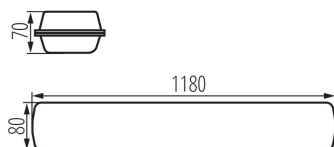

тип плафона : призматический, асимметричный

Материал корпуса: PC

Вид соединения: клеммник самозажимной

Диапазон сечения применяемых кабелей [мм²]: 0,5÷2,5

Время разгорания лампы [с]: ≤ 1

Время зажигания лампы [с]: $\leq 0,5$

Максимальное количество светильников при сквозном подключении: 7

Степень защиты IK: 08

Степень защиты IP: 65

Пыленепроницаемый светильник LED

ДАННЫЕ ЛОГИСТИКИ:

Как упаковано: 1
Количество штук в промежуточной упаковке: 1
Количество штук в групповой упаковке: 1
Вес нетто единицы [г]: 2100
Грамматура [г]: 2280
Длина потребительской упаковки [см]: 120
Ширина потребительской упаковки [см]: 8
Высота потребительской упаковки [см]: 7
Вес коробки [кг]: 2.28
Ширина коробки [см]: 9
Высота коробки [см]: 7.7
Длина коробки [см]: 120
Объем коробки [м³]: 0.008316