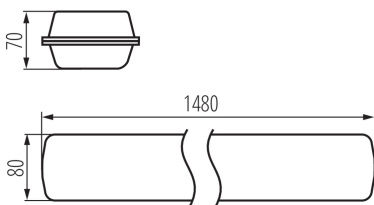

Пыленепроницаемый светильник LED

5905339286598

ОБЩИЕ ДАННЫЕ:

Цвет: серый

Место монтажа: для установки на потолке, для установки на стене

Место использования: внутри и снаружи

Минимальное расстояние от освещенного объекта: 0,5m

Возможность сквозного подключения светильников: да

Возможность взаимодействия с диммером: нет

Длина [мм]: 1480

Ширина [мм]: 80

Высота [мм]: 70

Встроенный светодиодный источник света: да

ТЕХНИЧЕСКИЕ ПАРАМЕТРЫ:

Номинальное напряжение [В]: 220-240 AC

Номинальная частота [Гц]: 50

Максимальная мощность [Вт]: 55

Класс защиты от поражения электрическим током: I

Материал плафона: PC

Вид светодиода: LED SMD

Световой поток [лм]: 8150

Цветность света: белая

коррелированная цветовая температура [K]: 4000

однородность цвета в эллипсах макадама : ≤ 3

индекс цветопередачи: 80

Срок службы [ч]: 50000

Коэффициент стабильности светового потока в конце номинального срока службы: L90B10

Количество циклов включения/выключения: ≥ 30000

Угол свечения [°]: X115/Y105

Световая отдача лампы [лм/Вт]: 148

Диапазон температуры окружающей среды, воздействию которой может подвергаться изделие [°C]: -25÷35

тип плафона : grooved

Материал корпуса: PC

Вид соединения: клеммник самозажимной

Диапазон сечения применяемых кабелей [мм²]: 1,5÷2,5

Время разгорания лампы [с]: ≤ 1

Время зажигания лампы [с]: $\leq 0,5$

Максимальное количество светильников при сквозном подключении: 10

Степень защиты IK: 08

Степень защиты IP: 65