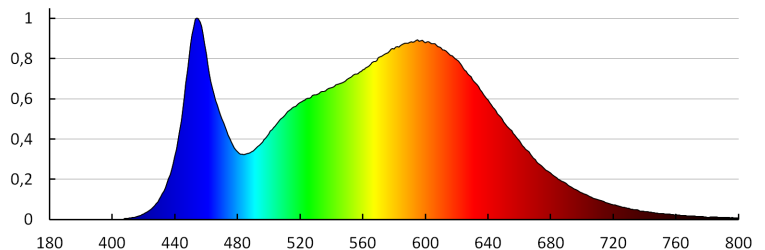

Пыленепроницаемый светильник LED

ДАННЫЕ ЛОГИСТИКИ:

Как упаковано: 1

Количество штук в промежуточной упаковке: 1

Количество штук в групповой упаковке: 1

Вес нетто единицы [г]: 2190

Грамматура [г]: 2420

Длина потребительской упаковки [см]: 150

Ширина потребительской упаковки [см]: 8

Высота потребительской упаковки [см]: 7

Вес коробки [кг]: 2.42

Ширина коробки [см]: 9

Высота коробки [см]: 7.5

Длина коробки [см]: 150

Объем коробки [м³]: 0.010125

KANLUX S.A. (kat 28659) FT1500 55W-840-RYF / LDC (Polar)