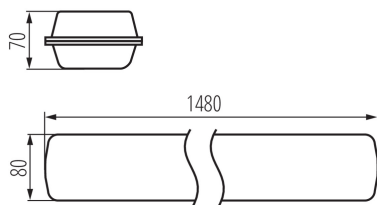

Пыленепроницаемый светильник LED

5905339286628

ОБЩИЕ ДАННЫЕ:

Цвет: серый

Место монтажа: для установки на потолке, для установки на стене

Место использования: внутри и снаружи

Минимальное расстояние от освещенного объекта: 0,5m

Возможность сквозного подключения светильников: да

Возможность взаимодействия с диммером: нет

Длина [мм]: 1480

Ширина [мм]: 80

Высота [мм]: 70

Встроенный светодиодный источник света: да

ТЕХНИЧЕСКИЕ ПАРАМЕТРЫ:

Номинальное напряжение [В]: 220-240 AC

Номинальная частота [Гц]: 50

Максимальная мощность [Вт]: 55

Класс защиты от поражения электрическим током: I

Материал плафона: PC

Вид светодиода: LED SMD

Световой поток [лм]: 7900

Цветность света: белая

коррелированная цветовая температура [K]: 4000

однородность цвета в эллипсах макадама : ≤ 3

индекс цветопередачи: 80

Срок службы [ч]: 50000

Коэффициент стабильности светового потока в конце номинального срока службы: L90B10

Количество циклов включения/выключения: ≥ 30000

Угол свечения [°]: X75/Y95

Световая отдача лампы [лм/Вт]: 144

Диапазон температуры окружающей среды, воздействию которой может подвергаться изделие [°C]: -25÷35

тип плафона : призматический, асимметричный

Материал корпуса: PC

Вид соединения: клеммник самозажимной

Диапазон сечения применяемых кабелей [мм²]: 1,5÷2,5

Время разгорания лампы [с]: ≤ 1

Время зажигания лампы [с]: $\leq 0,5$

Максимальное количество светильников при сквозном подключении: 10

Степень защиты IK: 08

Степень защиты IP: 65