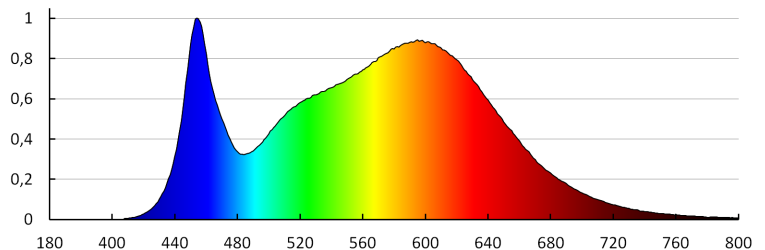

ДАННЫЕ ЛОГИСТИКИ:

Как упаковано: 1

Количество штук в промежуточной упаковке: 1

Количество штук в групповой упаковке: 1

Вес нетто единицы [г]: 2450

Грамматура [г]: 2680

Длина потребительской упаковки [см]: 150

Ширина потребительской упаковки [см]: 8

Высота потребительской упаковки [см]: 7

Вес коробки [кг]: 2.68

Ширина коробки [см]: 9

Высота коробки [см]: 7.5

Длина коробки [см]: 150

Объем коробки [м³]: 0.010125

KANLUX S.A. (kat 28662) FT1500 55W-840-ASY / LDC (Polar)