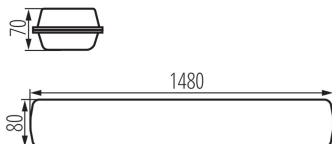

Пыленепроницаемый светильник LED

5905339286680

ОБЩИЕ ДАННЫЕ:

Цвет: серый

Место монтажа: для установки на потолке, для установки на стене

Место использования: внутри и снаружи

Минимальное расстояние от освещенного объекта: 0,5m

Возможность сквозного подключения светильников: да

Возможность взаимодействия с диммером: DALI

Длина [мм]: 1480

Ширина [мм]: 80

Высота [мм]: 70

Встроенный светодиодный источник света: да

ТЕХНИЧЕСКИЕ ПАРАМЕТРЫ:

Максимальное количество светильников при сквозном подключении: 7

Степень защиты IK: 08

Степень защиты IP: 65

Пыленепроницаемый светильник LED

ДАННЫЕ ЛОГИСТИКИ:

Как упаковано: 1
Количество штук в промежуточной упаковке: 1
Количество штук в групповой упаковке: 1
Вес нетто единицы [г]: 2520
Грамматура [г]: 2750
Длина потребительской упаковки [см]: 150
Ширина потребительской упаковки [см]: 8
Высота потребительской упаковки [см]: 7
Вес коробки [кг]: 2.75
Ширина коробки [см]: 9
Высота коробки [см]: 7.5
Длина коробки [см]: 150
Объем коробки [м³]: 0.010125