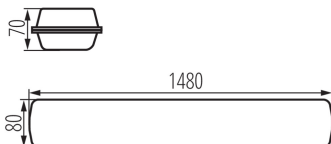

тип плафона : призматический, асимметричный

Материал корпуса: PC

Вид соединения: клеммник самозажимной

Диапазон сечения применяемых кабелей [мм²]: 0,5÷2,5

Время разгорания лампы [с]: ≤ 1

Время зажигания лампы [с]: $\leq 0,5$

Максимальное количество светильников при сквозном подключении: 7

Степень защиты IK: 08

Степень защиты IP: 65

Пыленепроницаемый светильник LED

ДАННЫЕ ЛОГИСТИКИ:

Как упаковано: 1
Количество штук в промежуточной упаковке: 1
Количество штук в групповой упаковке: 1
Вес нетто единицы [г]: 2520
Грамматура [г]: 2750
Длина потребительской упаковки [см]: 150
Ширина потребительской упаковки [см]: 8
Высота потребительской упаковки [см]: 7
Вес коробки [кг]: 2.75
Ширина коробки [см]: 9
Высота коробки [см]: 7.5
Длина коробки [см]: 150
Объем коробки [м³]: 0.010125