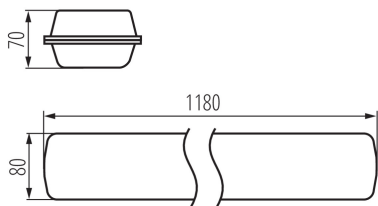

Пыленепроницаемый светильник LED

5905339286871

ОБЩИЕ ДАННЫЕ:

Цвет: серый

Место монтажа: для установки на стене, для установки на потолке

Место использования: внутри и снаружи

Минимальное расстояние от освещенного объекта: 0,5m

Возможность сквозного подключения светильников: да

Возможность взаимодействия с диммером: нет

Длина [мм]: 1180

Ширина [мм]: 80

Высота [мм]: 70

Встроенный светодиодный источник света: да

ТЕХНИЧЕСКИЕ ПАРАМЕТРЫ:

Степень защиты IK: 08

Степень защиты IP: 65

ДАННЫЕ ЛОГИСТИКИ:

Как упаковано: 1
Количество штук в промежуточной упаковке: 1
Количество штук в групповой упаковке: 1
Вес нетто единицы [г]: 1415
Грамматура [г]: 1640
Длина потребительской упаковки [см]: 118
Ширина потребительской упаковки [см]: 8
Высота потребительской упаковки [см]: 7
Вес коробки [кг]: 1.64
Ширина коробки [см]: 9
Высота коробки [см]: 7.5
Длина коробки [см]: 120
Объем коробки [м³]: 0.0081