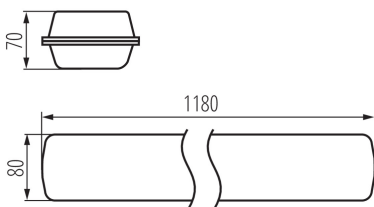

Пыленепроницаемый светильник LED

5905339288509

ОБЩИЕ ДАННЫЕ:

Цвет: серый

Место монтажа: для установки на потолке, для установки на стене

Место использования: внутри и снаружи

Минимальное расстояние от освещенного объекта: 0,5m

Возможность сквозного подключения светильников: да

Возможность взаимодействия с диммером: нет

Длина [мм]: 1180

Ширина [мм]: 80

Высота [мм]: 70

Встроенный светодиодный источник света: да

ТЕХНИЧЕСКИЕ ПАРАМЕТРЫ:

Номинальное напряжение [В]: 220-240 AC

Номинальная частота [Гц]: 50

Максимальная мощность [Вт]: 28

Класс защиты от поражения электрическим током: I

Материал плафона: PC

Вид светодиода: LED SMD

Световой поток [лм]: 4100

Цветность света: белая

коррелированная цветовая температура [K]: 4000

однородность цвета в эллипсах макадама : ≤ 3

индекс цветопередачи: 80

Срок службы [ч]: 50000

Коэффициент стабильности светового потока в конце номинального срока службы: L90B10

Количество циклов включения/выключения: ≥ 30000

Угол свечения [°]: X130/Y110

Световая отдача лампы [лм/Вт]: 146

Диапазон температуры окружающей среды, воздействию которой может подвергаться изделие [°C]: -25÷40

тип плафона : опалевый

Материал корпуса: PC

Вид соединения: клеммник самозажимной

Диапазон сечения применяемых кабелей [мм²]: 1,5÷2,5

Время разгорания лампы [с]: ≤ 1

Время зажигания лампы [с]: $\leq 0,5$

Максимальное количество светильников при сквозном подключении: 10

Степень защиты IK: 08

Степень защиты IP: 65