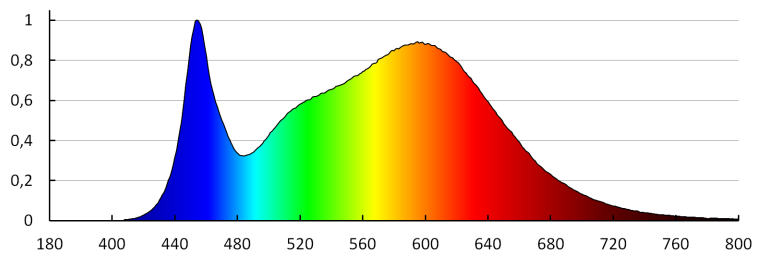

Пыленепроницаемый светильник LED

ДАННЫЕ ЛОГИСТИКИ:

Как упаковано: 1
Количество штук в промежуточной упаковке: 1
Количество штук в групповой упаковке: 1
Вес нетто единицы [г]: 1730
Грамматура [г]: 1910
Длина потребительской упаковки [см]: 120
Ширина потребительской упаковки [см]: 8
Высота потребительской упаковки [см]: 7
Вес коробки [кг]: 1.91
Ширина коробки [см]: 9
Высота коробки [см]: 7.5
Длина коробки [см]: 120
Объем коробки [м³]: 0.0081

ДОПОЛНИТЕЛЬНЫЕ СВЕДЕНИЯ:

- 5 лет Гарантии на условиях гарантийного заявления, доступного на веб-сайте

KANLUX S.A. (kat 28851) FT1200 28W-840-RYF / LDC (Polar)