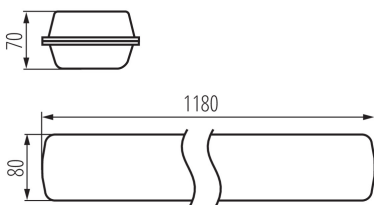

Возможность сквозного подключения светильников: да

Возможность взаимодействия с диммером: нет

Длина [мм]: 1180

Ширина [мм]: 80

Высота [мм]: 70

Встроенный светодиодный источник света: да

ТЕХНИЧЕСКИЕ ПАРАМЕТРЫ:

тип плафона : grooved

Материал корпуса: PC

Вид соединения: клеммник самозажимной

Диапазон сечения применяемых кабелей [мм²]: 1,5÷2,5

Время разгорания лампы [с]: ≤ 1

Время зажигания лампы [с]: $\leq 0,5$

Максимальное количество светильников при сквозном подключении: 10

Степень защиты IK: 08

Степень защиты IP: 65

Пыленепроницаемый светильник LED

ДАННЫЕ ЛОГИСТИКИ:

Как упаковано: 1
Количество штук в промежуточной упаковке: 1
Количество штук в групповой упаковке: 1
Вес нетто единицы [г]: 1730
Грамматура [г]: 1910
Длина потребительской упаковки [см]: 120
Ширина потребительской упаковки [см]: 8
Высота потребительской упаковки [см]: 7
Вес коробки [кг]: 1.91
Ширина коробки [см]: 9
Высота коробки [см]: 7.5
Длина коробки [см]: 120
Объем коробки [м³]: 0.0081