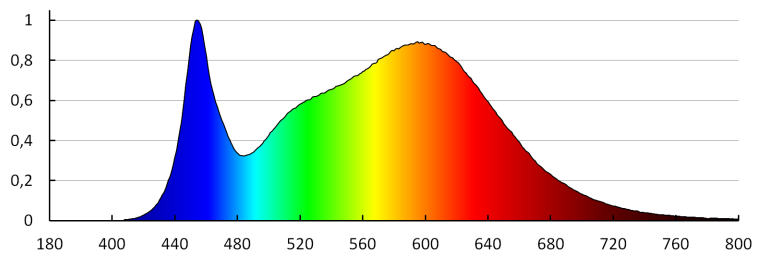

Пыленепроницаемый светильник LED

ДАННЫЕ ЛОГИСТИКИ:

Как упаковано: 1
Количество штук в промежуточной упаковке: 1
Количество штук в групповой упаковке: 1
Вес нетто единицы [г]: 1990
Грамматура [г]: 2170
Длина потребительской упаковки [см]: 120
Ширина потребительской упаковки [см]: 8
Высота потребительской упаковки [см]: 7
Вес коробки [кг]: 2.17
Ширина коробки [см]: 9
Высота коробки [см]: 7.5
Длина коробки [см]: 120
Объем коробки [м³]: 0.0081

ДОПОЛНИТЕЛЬНЫЕ СВЕДЕНИЯ:

- 5 лет Гарантии на условиях гарантийного заявления, доступного на веб-сайте

KANLUX S.A. (kat 28853) FT1200 28W-840-ASY / LDC (Polar)