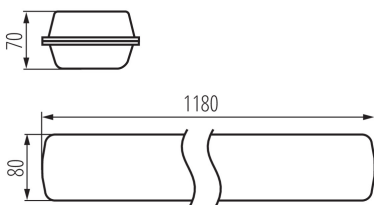

Возможность сквозного подключения светильников: да

Возможность взаимодействия с диммером: нет

Длина [мм]: 1180

Ширина [мм]: 80

Высота [мм]: 70

Встроенный светодиодный источник света: да

ТЕХНИЧЕСКИЕ ПАРАМЕТРЫ:

тип плафона : призматический, асимметричный

Материал корпуса: PC

Вид соединения: клеммник самозажимной

Диапазон сечения применяемых кабелей [мм²]: 1,5÷2,5

Время разгорания лампы [с]: ≤ 1

Время зажигания лампы [с]: $\leq 0,5$

Максимальное количество светильников при сквозном подключении: 10

Степень защиты IK: 08

Степень защиты IP: 65

Пыленепроницаемый светильник LED

ДАННЫЕ ЛОГИСТИКИ:

Как упаковано: 1
Количество штук в промежуточной упаковке: 1
Количество штук в групповой упаковке: 1
Вес нетто единицы [г]: 1990
Грамматура [г]: 2170
Длина потребительской упаковки [см]: 120
Ширина потребительской упаковки [см]: 8
Высота потребительской упаковки [см]: 7
Вес коробки [кг]: 2.17
Ширина коробки [см]: 9
Высота коробки [см]: 7.5
Длина коробки [см]: 120
Объем коробки [м³]: 0.0081