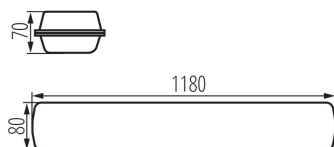

Цвет: серый

Место монтажа: для установки на потолке, для установки на стене

Место использования: внутри и снаружи

Минимальное расстояние от освещенного объекта: 0,5m

Возможность сквозного подключения светильников: да

Возможность взаимодействия с диммером: DALI

Длина [мм]: 1180

Ширина [мм]: 80

Высота [мм]: 70

Встроенный светодиодный источник света: да

ТЕХНИЧЕСКИЕ ПАРАМЕТРЫ:

Номинальное напряжение [В]: 220-240 AC

Номинальная частота [Гц]: 50

Максимальная мощность [Вт]: 28

Класс защиты от поражения электрическим током: I

Материал плафона: PC

Вид светодиода: LED SMD

Световой поток [лм]: 4500

Цветность света: белая

коррелированная цветовая температура [K]: 4000

однородность цвета в эллипсах макадама : ≤ 3

индекс цветопередачи: 80

Срок службы [ч]: 50000

Коэффициент стабильности светового потока в конце номинального срока службы: L90B10

Количество циклов включения/выключения: ≥ 30000

Угол свечения [°]: X115/Y105

Световая отдача лампы [лм/Вт]: 161

Диапазон температуры окружающей среды, воздействию которой может подвергаться изделие [°C]: -25÷40

тип плафона : grooved

Материал корпуса: PC

Вид соединения: клеммник самозажимной

Диапазон сечения применяемых кабелей [мм²]: 0,5÷2,5

Время разгорания лампы [с]: ≤ 1

Время зажигания лампы [с]: $\leq 0,5$

Максимальное количество светильников при сквозном подключении: 7

Степень защиты IK: 08

Степень защиты IP: 65