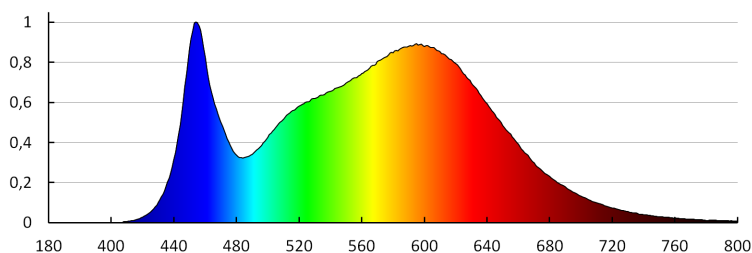

Пыленепроницаемый светильник LED

ДАННЫЕ ЛОГИСТИКИ:

Как упаковано: 1
Количество штук в промежуточной упаковке: 1
Количество штук в групповой упаковке: 1
Вес нетто единицы [г]: 2190
Грамматура [г]: 2420
Длина потребительской упаковки [см]: 150
Ширина потребительской упаковки [см]: 8
Высота потребительской упаковки [см]: 7
Вес коробки [кг]: 2.42
Ширина коробки [см]: 9
Высота коробки [см]: 7.5
Длина коробки [см]: 150
Объем коробки [м³]: 0.010125

ДОПОЛНИТЕЛЬНЫЕ СВЕДЕНИЯ:

- 5 лет Гарантии на условиях гарантийного заявления, доступного на веб-сайте

KANLUX S.A. (kat 28858) FT1500 43W-840-OPL / LDC (Polar)