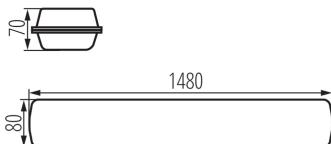

Пыленепроницаемый светильник LED

5905339288585

ОБЩИЕ ДАННЫЕ:

Цвет: серый

Место монтажа: для установки на потолке, для установки на стене

Место использования: внутри и снаружи

Минимальное расстояние от освещенного объекта: 0,5m

Возможность сквозного подключения светильников: да

Возможность взаимодействия с диммером: нет

Длина [мм]: 1480

Ширина [мм]: 80

Высота [мм]: 70

Встроенный светодиодный источник света: да

ТЕХНИЧЕСКИЕ ПАРАМЕТРЫ:

Степень защиты IK: 08

Степень защиты IP: 65

Пыленепроницаемый светильник LED

ДАННЫЕ ЛОГИСТИКИ:

Как упаковано: 1
Количество штук в промежуточной упаковке: 1
Количество штук в групповой упаковке: 1
Вес нетто единицы [г]: 2190
Грамматура [г]: 2420
Длина потребительской упаковки [см]: 150
Ширина потребительской упаковки [см]: 8
Высота потребительской упаковки [см]: 7
Вес коробки [кг]: 2.42
Ширина коробки [см]: 9
Высота коробки [см]: 7.5
Длина коробки [см]: 150
Объем коробки [м³]: 0.010125