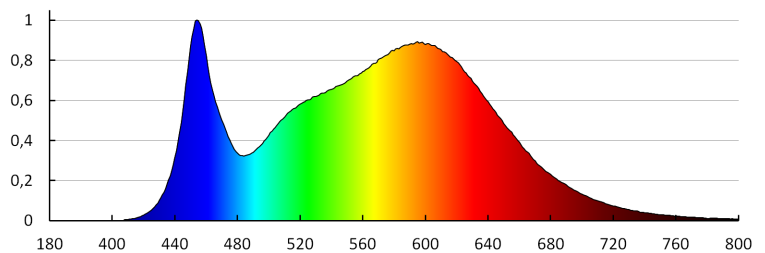

ДАННЫЕ ЛОГИСТИКИ:

Как упаковано: 1
Количество штук в промежуточной упаковке: 1
Количество штук в групповой упаковке: 1
Вес нетто единицы [г]: 2450
Грамматура [г]: 2680
Длина потребительской упаковки [см]: 150
Ширина потребительской упаковки [см]: 8
Высота потребительской упаковки [см]: 7
Вес коробки [кг]: 2.68
Ширина коробки [см]: 9
Высота коробки [см]: 7.5
Длина коробки [см]: 150
Объем коробки [м³]: 0.010125

ДОПОЛНИТЕЛЬНЫЕ СВЕДЕНИЯ:

- 5 лет Гарантии на условиях гарантийного заявления, доступного на веб-сайте

KANLUX S.A. (kat 28860) FT1500 43W-840-INT / LDC (Polar)