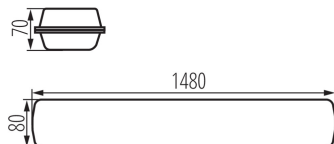

Пыленепроницаемый светильник LED

5905339288608

ОБЩИЕ ДАННЫЕ:

Цвет: серый

Место монтажа: для установки на потолке, для установки на стене

Место использования: внутри и снаружи

Минимальное расстояние от освещенного объекта: 0,5m

Возможность сквозного подключения светильников: да

Возможность взаимодействия с диммером: нет

Длина [мм]: 1480

Ширина [мм]: 80

Высота [мм]: 70

Встроенный светодиодный источник света: да

ТЕХНИЧЕСКИЕ ПАРАМЕТРЫ:

Максимальное количество светильников при сквозном подключении: 10

Степень защиты IK: 08

Степень защиты IP: 65

ДАННЫЕ ЛОГИСТИКИ:

Как упаковано: 1
Количество штук в промежуточной упаковке: 1
Количество штук в групповой упаковке: 1
Вес нетто единицы [г]: 2450
Грамматура [г]: 2680
Длина потребительской упаковки [см]: 150
Ширина потребительской упаковки [см]: 8
Высота потребительской упаковки [см]: 7
Вес коробки [кг]: 2.68
Ширина коробки [см]: 9
Высота коробки [см]: 7.5
Длина коробки [см]: 150
Объем коробки [м³]: 0.010125