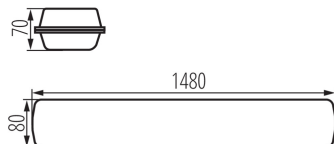

тип плафона : grooved

Материал корпуса: PC

Вид соединения: клеммник самозажимной

Диапазон сечения применяемых кабелей [мм²]: 0,5÷2,5

Время разгорания лампы [с]: ≤ 1

Время зажигания лампы [с]: $\leq 0,5$

Максимальное количество светильников при сквозном подключении: 7

Степень защиты IK: 08

Степень защиты IP: 65

Пыленепроницаемый светильник LED

ДАННЫЕ ЛОГИСТИКИ:

Как упаковано: 1
Количество штук в промежуточной упаковке: 1
Количество штук в групповой упаковке: 1
Вес нетто единицы [г]: 2660
Грамматура [г]: 2490
Длина потребительской упаковки [см]: 150
Ширина потребительской упаковки [см]: 8
Высота потребительской упаковки [см]: 7
Вес коробки [кг]: 2.49
Ширина коробки [см]: 9
Высота коробки [см]: 7.5
Длина коробки [см]: 150
Объем коробки [м³]: 0.010125