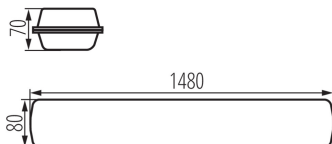

Пыленепроницаемый светильник LED

5905339288653

ОБЩИЕ ДАННЫЕ:

Цвет: серый

Место монтажа: для установки на потолке, для установки на стене

Место использования: внутри и снаружи

Минимальное расстояние от освещенного объекта: 0,5m

Возможность сквозного подключения светильников: да

Возможность взаимодействия с диммером: DALI

Длина [мм]: 1480

Ширина [мм]: 80

Высота [мм]: 70

Встроенный светодиодный источник света: да

ТЕХНИЧЕСКИЕ ПАРАМЕТРЫ:

Максимальное количество светильников при сквозном подключении: 7

Степень защиты IK: 08

Степень защиты IP: 65

Пыленепроницаемый светильник LED

ДАННЫЕ ЛОГИСТИКИ:

Как упаковано: 1
Количество штук в промежуточной упаковке: 1
Количество штук в групповой упаковке: 1
Вес нетто единицы [г]: 2520
Грамматура [г]: 2750
Длина потребительской упаковки [см]: 150
Ширина потребительской упаковки [см]: 8
Высота потребительской упаковки [см]: 7
Вес коробки [кг]: 2.75
Ширина коробки [см]: 9
Высота коробки [см]: 7.5
Длина коробки [см]: 150
Объем коробки [м³]: 0.010125