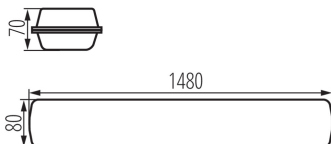

Цвет: серый

Место монтажа: для установки на потолке, для установки на стене

Место использования: внутри и снаружи

Минимальное расстояние от освещенного объекта: 0,5m

Возможность сквозного подключения светильников: да

Возможность взаимодействия с диммером: DALI

Длина [мм]: 1480

Ширина [мм]: 80

Высота [мм]: 70

Встроенный светодиодный источник света: да

ТЕХНИЧЕСКИЕ ПАРАМЕТРЫ:

Номинальное напряжение [В]: 220-240 AC

Номинальная частота [Гц]: 50

Максимальная мощность [Вт]: 73

Класс защиты от поражения электрическим током: I

Материал плафона: PC

Вид светодиода: LED SMD

Световой поток [лм]: 9400

Цветность света: белая

коррелированная цветовая температура [К]: 4000

однородность цвета в эллипсах макадама : ≤ 3

индекс цветопередачи: 80

Срок службы [ч]: 50000

Коэффициент стабильности светового потока в конце номинального срока службы: L90B10

Количество циклов включения/выключения: ≥ 30000

Угол свечения [°]: X130/Y110

Световая отдача лампы [лм/Вт]: 129

Диапазон температуры окружающей среды, воздействию которой может подвергаться изделие [°C]: -25÷35

тип плафона : опалевый

Материал корпуса: PC

Вид соединения: клеммник самозажимной

Диапазон сечения применяемых кабелей [мм²]: 0,5÷2,5

Время разгорания лампы [с]: ≤ 1

Время зажигания лампы [с]: $\leq 0,5$

Максимальное количество светильников при сквозном подключении: 7

Степень защиты IK: 08

Степень защиты IP: 65