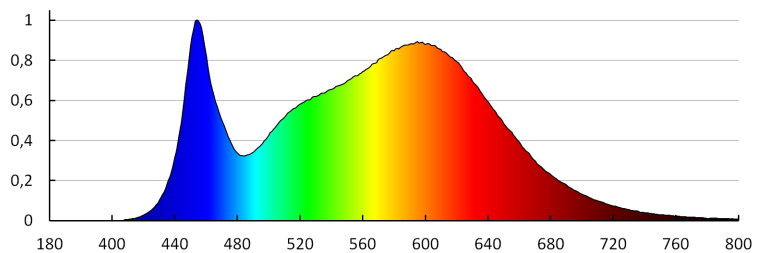

Пыленепроницаемый светильник LED

ДАННЫЕ ЛОГИСТИКИ:

Как упаковано: 1

Количество штук в промежуточной упаковке: 1

Количество штук в групповой упаковке: 1

Вес нетто единицы [г]: 2360

Грамматура [г]: 2590

Длина потребительской упаковки [см]: 150

Ширина потребительской упаковки [см]: 8

Высота потребительской упаковки [см]: 7

Вес коробки [кг]: 2.59

Ширина коробки [см]: 9

Высота коробки [см]: 7.5

Длина коробки [см]: 150

Объем коробки [м³]: 0.010125

ДОПОЛНИТЕЛЬНЫЕ СВЕДЕНИЯ:

- 5 лет Гарантии на условиях гарантийного заявления, доступного на веб-сайте

KANLUX S.A. (kat 28866) FTHL1500 73W-840-OPL / LDC (Polar)