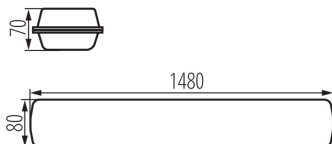

тип плафона : призматический, асимметричный

Материал корпуса: PC

Вид соединения: клеммник самозажимной

Диапазон сечения применяемых кабелей [мм²]: 0,5÷2,5

Время разгорания лампы [с]: ≤ 1

Время зажигания лампы [с]: $\leq 0,5$

Максимальное количество светильников при сквозном подключении: 7

Степень защиты IK: 08

Степень защиты IP: 65

Пыленепроницаемый светильник LED

ДАННЫЕ ЛОГИСТИКИ:

Как упаковано: 1
Количество штук в промежуточной упаковке: 1
Количество штук в групповой упаковке: 1
Вес нетто единицы [г]: 2350
Грамматура [г]: 2580
Длина потребительской упаковки [см]: 150
Ширина потребительской упаковки [см]: 8.5
Высота потребительской упаковки [см]: 7.5
Вес коробки [кг]: 2.58
Ширина коробки [см]: 8.5
Высота коробки [см]: 7.5
Длина коробки [см]: 150
Объем коробки [м³]: 0.009563