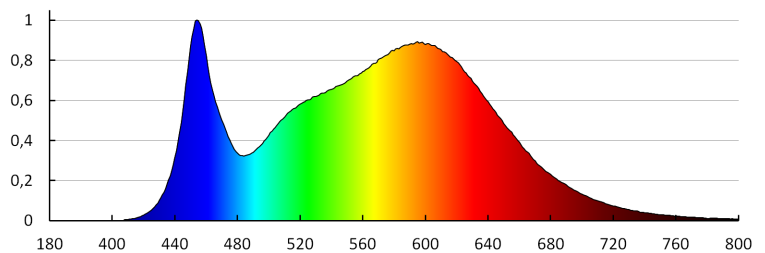

Пыленепроницаемый светильник LED

ДАННЫЕ ЛОГИСТИКИ:

Как упаковано: 1
Количество штук в промежуточной упаковке: 1
Количество штук в групповой упаковке: 1
Вес нетто единицы [г]: 2350
Грамматура [г]: 2580
Длина потребительской упаковки [см]: 150
Ширина потребительской упаковки [см]: 8.5
Высота потребительской упаковки [см]: 7.5
Вес коробки [кг]: 2.58
Ширина коробки [см]: 8.5
Высота коробки [см]: 7.5
Длина коробки [см]: 150
Объем коробки [м³]: 0.009563

ДОПОЛНИТЕЛЬНЫЕ СВЕДЕНИЯ:

- 5 лет Гарантии на условиях гарантийного заявления, доступного на веб-сайте

KANLUX S.A. (kat 28859) FTHL1500 73W-840-ASY / LDC (Polar)