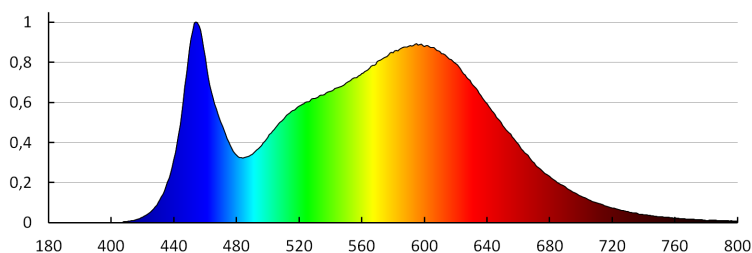

Пыленепроницаемый светильник LED

ДАННЫЕ ЛОГИСТИКИ:

Как упаковано: 1
Количество штук в промежуточной упаковке: 1
Количество штук в групповой упаковке: 1
Вес нетто единицы [г]: 2310
Грамматура [г]: 2540
Длина потребительской упаковки [см]: 150
Ширина потребительской упаковки [см]: 8
Высота потребительской упаковки [см]: 7
Вес коробки [кг]: 2.54
Ширина коробки [см]: 9
Высота коробки [см]: 7.5
Длина коробки [см]: 150
Объем коробки [м³]: 0.010125

ДОПОЛНИТЕЛЬНЫЕ СВЕДЕНИЯ:

- 5 лет Гарантии на условиях гарантийного заявления, доступного на веб-сайте

KANLUX S.A. (kat 28870) FTHT1500 43W-840-OPL / LDC (Polar)