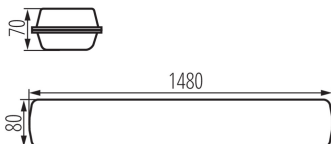

тип плафона : опалевый

Материал корпуса: PC

Вид соединения: клеммник самозажимной

Диапазон сечения применяемых кабелей [мм²]: 0,5÷2,5

Время разгорания лампы [с]: ≤ 1

Время зажигания лампы [с]: $\leq 0,5$

Максимальное количество светильников при сквозном подключении: 7

Степень защиты IK: 08

Степень защиты IP: 65

Пыленепроницаемый светильник LED

ДАННЫЕ ЛОГИСТИКИ:

Как упаковано: 1
Количество штук в промежуточной упаковке: 1
Количество штук в групповой упаковке: 1
Вес нетто единицы [г]: 2310
Грамматура [г]: 2540
Длина потребительской упаковки [см]: 150
Ширина потребительской упаковки [см]: 8
Высота потребительской упаковки [см]: 7
Вес коробки [кг]: 2.54
Ширина коробки [см]: 9
Высота коробки [см]: 7.5
Длина коробки [см]: 150
Объем коробки [м³]: 0.010125