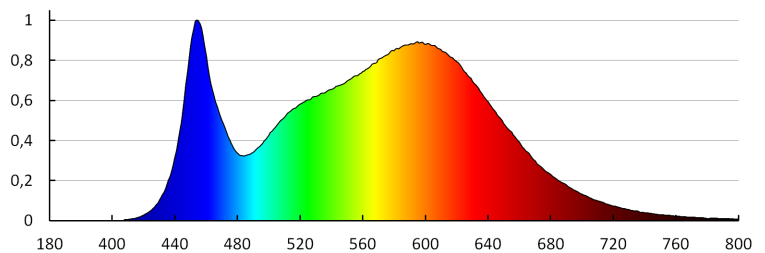

Пыленепроницаемый светильник LED

ДАННЫЕ ЛОГИСТИКИ:

Как упаковано: 1
Количество штук в промежуточной упаковке: 1
Количество штук в групповой упаковке: 1
Вес нетто единицы [г]: 2310
Грамматура [г]: 2540
Длина потребительской упаковки [см]: 150
Ширина потребительской упаковки [см]: 8
Высота потребительской упаковки [см]: 7
Вес коробки [кг]: 2.54
Ширина коробки [см]: 9
Высота коробки [см]: 7.5
Длина коробки [см]: 150
Объем коробки [м³]: 0.010125

ДОПОЛНИТЕЛЬНЫЕ СВЕДЕНИЯ:

- 5 лет Гарантии на условиях гарантийного заявления, доступного на веб-сайте

KANLUX S.A. (kat 28871) FTHT1500 43W-840-RYF / LDC (Polar)