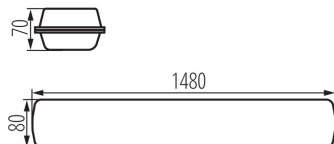

тип плафона : grooved

Материал корпуса: PC

Вид соединения: клеммник самозажимной

Диапазон сечения применяемых кабелей [мм²]: 0,5÷2,5

Время разгорания лампы [с]: ≤ 1

Время зажигания лампы [с]: $\leq 0,5$

Максимальное количество светильников при сквозном подключении: 7

Степень защиты IK: 08

Степень защиты IP: 65

Пыленепроницаемый светильник LED

ДАННЫЕ ЛОГИСТИКИ:

Как упаковано: 1
Количество штук в промежуточной упаковке: 1
Количество штук в групповой упаковке: 1
Вес нетто единицы [г]: 2310
Грамматура [г]: 2540
Длина потребительской упаковки [см]: 150
Ширина потребительской упаковки [см]: 8
Высота потребительской упаковки [см]: 7
Вес коробки [кг]: 2.54
Ширина коробки [см]: 9
Высота коробки [см]: 7.5
Длина коробки [см]: 150
Объем коробки [м³]: 0.010125