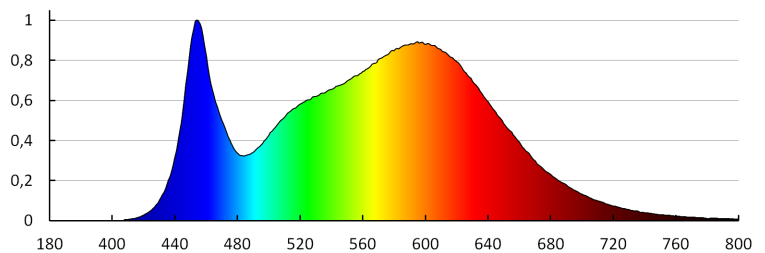

Пыленепроницаемый светильник LED

ДАННЫЕ ЛОГИСТИКИ:

Как упаковано: 1
Количество штук в промежуточной упаковке: 1
Количество штук в групповой упаковке: 1
Вес нетто единицы [г]: 2570
Грамматура [г]: 2800
Длина потребительской упаковки [см]: 150
Ширина потребительской упаковки [см]: 8
Высота потребительской упаковки [см]: 7
Вес коробки [кг]: 2.8
Ширина коробки [см]: 9
Высота коробки [см]: 7.5
Длина коробки [см]: 150
Объем коробки [м³]: 0.010125

ДОПОЛНИТЕЛЬНЫЕ СВЕДЕНИЯ:

- 5 лет Гарантии на условиях гарантийного заявления, доступного на веб-сайте

KANLUX S.A. (kat 28872) FTHT1500 43W-840-INT / LDC (Polar)