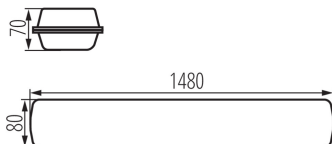

тип плафона : призматический, узкопучковый

Материал корпуса: PC

Вид соединения: клеммник самозажимной

Диапазон сечения применяемых кабелей [мм²]: 0,5÷2,5

Время разгорания лампы [с]: ≤ 1

Время зажигания лампы [с]: $\leq 0,5$

Максимальное количество светильников при сквозном подключении: 7

Степень защиты IK: 08

Степень защиты IP: 65

Пыленепроницаемый светильник LED

ДАННЫЕ ЛОГИСТИКИ:

Как упаковано: 1
Количество штук в промежуточной упаковке: 1
Количество штук в групповой упаковке: 1
Вес нетто единицы [г]: 2570
Грамматура [г]: 2800
Длина потребительской упаковки [см]: 150
Ширина потребительской упаковки [см]: 8
Высота потребительской упаковки [см]: 7
Вес коробки [кг]: 2.8
Ширина коробки [см]: 9
Высота коробки [см]: 7.5
Длина коробки [см]: 150
Объем коробки [м³]: 0.010125