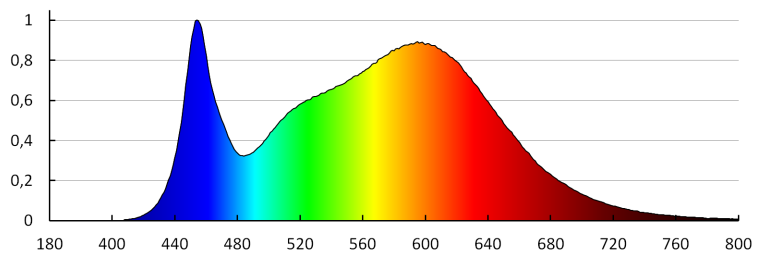

Пыленепроницаемый светильник LED

ДАННЫЕ ЛОГИСТИКИ:

Как упаковано: 1

Количество штук в промежуточной упаковке: 1

Количество штук в групповой упаковке: 1

Вес нетто единицы [г]: 2570

Грамматура [г]: 2800

Длина потребительской упаковки [см]: 150

Ширина потребительской упаковки [см]: 8

Высота потребительской упаковки [см]: 7

Вес коробки [кг]: 2.8

Ширина коробки [см]: 9

Высота коробки [см]: 7.5

Длина коробки [см]: 150

Объем коробки [м³]: 0.010125

ДОПОЛНИТЕЛЬНЫЕ СВЕДЕНИЯ:

- 5 лет Гарантии на условиях гарантийного заявления, доступного на веб-сайте

KANLUX S.A. (kat 28873) FTHT1500 43W-840-ASY / LDC (Polar)