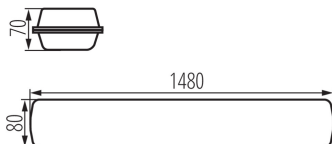

Место монтажа: для установки на потолке, для установки на стене

Место использования: внутри и снаружи

Минимальное расстояние от освещенного объекта: 0,5m

Возможность сквозного подключения светильников: да

Возможность взаимодействия с диммером: DALI

Длина [мм]: 1480

Ширина [мм]: 80

Высота [мм]: 70

Встроенный светодиодный источник света: да

ТЕХНИЧЕСКИЕ ПАРАМЕТРЫ:

Номинальное напряжение [В]: 220-240 AC

Номинальная частота [Гц]: 50

Максимальная мощность [Вт]: 43

Класс защиты от поражения электрическим током: I

Материал плафона: PC

Вид светодиода: LED SMD

Световой поток [лм]: 6300

Цветность света: белая

коррелированная цветовая температура [K]: 4000

однородность цвета в эллипсах маакама : ≤ 3

индекс цветопередачи: 80

Срок службы [ч]: 50000

Коэффициент стабильности светового потока в конце номинального срока службы: L90B10

Количество циклов включения/выключения: ≥ 30000

Угол свечения [°]: X75/Y95

Световая отдача лампы [лм/Вт]: 147

Диапазон температуры окружающей среды, воздействию которой может подвергаться изделие [°C]: -25÷50

тип плафона : призматический, асимметричный

Материал корпуса: PC

Вид соединения: клеммник самозажимной

Диапазон сечения применяемых кабелей [мм²]: 0,5÷2,5

Время разгорания лампы [с]: ≤ 1

Время зажигания лампы [с]: $\leq 0,5$

Максимальное количество светильников при сквозном подключении: 7

Степень защиты IK: 08

Степень защиты IP: 65