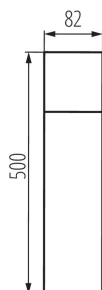

Садовый светильник со сменным источником света

5905339290120

IP
44

Парковые светильники Kanlux VADRA предназначены для настенного монтажа (бра) или на стационарном основании (столбики). У серии VADRA сменные источники света, что предоставляет свободно выбрать цветовую температуру и интенсивности освещения любой освещаемой территории.

ОБЩИЕ ДАННЫЕ:

Цвет: антрацит

Место монтажа: для установки на основании

Место использования: внутри и снаружи

Минимальное расстояние от освещенного объекта: 0,2m

Направление свечения светильника: вверх

Длина [мм]: 82

Ширина [мм]: 82

Высота [мм]: 500

ТЕХНИЧЕСКИЕ ПАРАМЕТРЫ:

Номинальное напряжение [В]: 220-240 AC

Номинальная частота [Гц]: 50

Максимальная мощность [Вт]: max 11

Класс защиты от поражения электрическим током: I

Материал плафона: пластмасса

Источник света: GLS/CFL/LED

в комплекте источники света: нет

Цоколь: E27

Диапазон температуры окружающей среды, воздействию которой может подвергаться изделие [°C]: -20÷35

Материал корпуса: сплав алюминия

Вид соединения: клеммник винтовой

Диапазон сечения применяемых кабелей [мм²]: 1,5÷2,5

Степень защиты IP: 44

ДАННЫЕ ЛОГИСТИКИ:

Как упаковано: 6

Количество штук в промежуточной упаковке: 1

Количество штук в групповой упаковке: 6

Вес нетто единицы [г]: 870

Грамматура [г]: 1050

Длина потребительской упаковки [см]: 9

Ширина потребительской упаковки [см]: 9

Высота потребительской упаковки [см]: 51

Вес коробки [кг]: 6.3

Ширина коробки [см]: 29.5