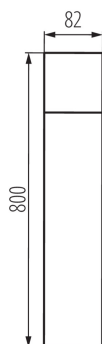

Садовый светильник со сменным источником света

5905339290137

IP
44

Парковые светильники Kanlux VADRA предназначены для настенного монтажа (бра) или на стационарном основании (столбики). У серии VADRA сменные источники света, что предоставляет свободно выбрать цветовую температуру и интенсивности освещения любой освещаемой территории.

ОБЩИЕ ДАННЫЕ:

Цвет: антрацит

Место монтажа: для установки на основании

Место использования: внутри и снаружи

Минимальное расстояние от освещенного объекта:
0,2m

Направление свечения светильника: вверх

Длина [мм]: 82

Ширина [мм]: 82

Высота [мм]: 800

ТЕХНИЧЕСКИЕ ПАРАМЕТРЫ:

Номинальное напряжение [В]: 220-240 AC

Номинальная частота [Гц]: 50

Максимальная мощность [Вт]: max 11

Класс защиты от поражения электрическим током: I

Материал плафона: пластмасса

Источник света: GLS/CFL/LED

в комплекте источники света: нет

Цоколь: E27

Диапазон температуры окружающей среды, воздействию которой может подвергаться изделие [°C]: -20÷35

Материал корпуса: сплав алюминия

Вид соединения: клеммник винтовой

Диапазон сечения применяемых кабелей [мм²]: 1,5÷2,5

Степень защиты IP: 44

ДАННЫЕ ЛОГИСТИКИ:

Как упаковано: 6

Количество штук в промежуточной упаковке: 1

Количество штук в групповой упаковке: 6

Вес нетто единицы [г]: 1300

Граматура [г]: 1578.33

Длина потребительской упаковки [см]: 9

Ширина потребительской упаковки [см]: 9

Высота потребительской упаковки [см]: 81

Вес коробки [кг]: 9.46998

Ширина коробки [см]: 29