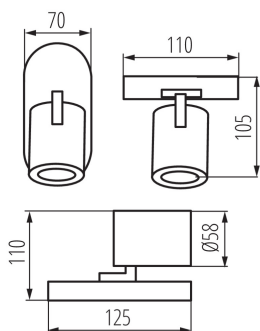

Светильник настенно-потолочный

5905339291219

MO
DE
RN
design

Споты потолочные Kanlux LAURIN — это красота в минимализме плюс большой выбор моделей в двух цветах белом и черном. Данный стиль украсит многие помещения не только в частном доме или квартире, но и в общественных пространствах такое освещение станет украшением всего интерьера. Свободная регулировка направления светового потока и сменные источники света GU10 делают данную серию светильников идеальным решением для создания неповторимого освещения.

ОБЩИЕ ДАННЫЕ:

Цвет: черный

Место монтажа: wall mounted, ceiling mounted

Место использования: внутри

Минимальное расстояние от освещенного объекта: 0,5m

Длина [мм]: 110

Ширина [мм]: 70

Высота [мм]: 110

ТЕХНИЧЕСКИЕ ПАРАМЕТРЫ:

Номинальное напряжение [В]: 220-240 AC

Номинальная частота [Гц]: 50

Максимальная мощность [Вт]: max 35

Класс защиты от поражения электрическим током: I

Источник света: PAR16

в комплекте источники света: нет

Цоколь: GU10

Диапазон температуры окружающей среды, воздействию которой может подвергаться изделие [°C]: 5÷25

Материал корпуса: сплав алюминия

Вид соединения: клеммник винтовой

Диапазон сечения применяемых кабелей [мм²]: 1÷2,5

Диапазон горизонтальной регулировки светильника [°]: 310

Диапазон вертикальной регулировки светильника [°]: 90

Степень защиты IP: 20