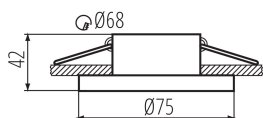

Кольцо точечного светильника

5905339291479

Точечные светильники Kanlux SIMEN — это светильник, который состоит из трех частей: кольца, корпуса и основания. Мы предлагаем наборы цветов: классический черный и белый; или же - светильники, содержащие серебряные и золотые элементы, которые Вы подберете к интерьеру, где они станут заметным украшением. Вы можете самостоятельно заменить элементы из имеющегося набора светильников Kanlux SIMEN.

ОБЩИЕ ДАННЫЕ:

Цвет: белый

Необходимость использования самозащищающихся ламп: да

Место монтажа: для встроенной установки в потолок

Место использования: внутри

Минимальное расстояние от освещенного объекта : 0,5m

кольцо декоративное без керамического патрона : да

Изделие не подходит для покрытия теплоизоляционным материалом: да

Высота [мм]: 42

Диаметр [мм]: 75

Монтажное отверстие [мм]: Ø68

ТЕХНИЧЕСКИЕ ПАРАМЕТРЫ:

Номинальное напряжение [В]: 12 AC; 12 DC; 220-240 AC

Максимальная мощность [Вт]: max 10

Класс защиты от поражения электрическим током : II/III

Источник света: MR16/PAR16

в комплекте источники света: нет

Цоколь: Gx5,3/GU10

Диапазон температуры окружающей среды, воздействию которой может подвергаться изделие [°C]: 5÷25

Материал корпуса: сплав алюминия

Регулировки угла светильника: отсутствует

Степень защиты IP: 20

ДАННЫЕ ЛОГИСТИКИ:

Единица измерения: штука

Как упаковано: 100

Количество штук в промежуточной упаковке: 1

Количество штук в групповой упаковке: 100

Вес нетто единицы [г]: 80

Граматура [г]: 107.8

Длина потребительской упаковки [см]: 8