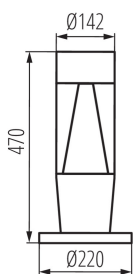

Архитектурный светильник со сменным источником света

5905339291752

IP
54

XXL
size

Kanlux INVO TR – это серия архитектурных светильников со сменным источником света GU10. Наружные стойки и фасадный светильник очень эффективно рассеивают свет не только в саду, но и освещают аллеи, дорожки или пешеходные маршруты. В каждом светильнике есть место для 3 источников света.

ОБЩИЕ ДАННЫЕ:

Цвет: графитовый

Место монтажа: для установки на основании

Место использования: внутри и снаружи

Минимальное расстояние от освещенного объекта:
0,5m

Сменный источник света: да

Длина [мм]: 220

Ширина [мм]: 220

Высота [мм]: 470

ТЕХНИЧЕСКИЕ ПАРАМЕТРЫ:

Номинальное напряжение [В]: 220-240 AC

Номинальная частота [Гц]: 50

Максимальная мощность [Вт]: 3 x max 3,5

Класс защиты от поражения электрическим током: II

Материал плафона: пластмасса

Источник света: PAR16

в комплекте источники света: нет

Цоколь: GU10

Диапазон температуры окружающей среды, воздействию которой может подвергаться изделие [°C]: -20÷35

Материал корпуса: пластмасса

Вид соединения: клеммник самозажимной

Диапазон сечения применяемых кабелей [мм²]:
0,75÷2,5

Степень защиты IP: 54

ДАННЫЕ ЛОГИСТИКИ:

Как упаковано: 1

Количество штук в промежуточной упаковке: 1

Количество штук в групповой упаковке: 1

Вес нетто единицы [г]: 1560

Граматура [г]: 2200

Длина потребительской упаковки [см]: 26.5

Ширина потребительской упаковки [см]: 26.5

Высота потребительской упаковки [см]: 53