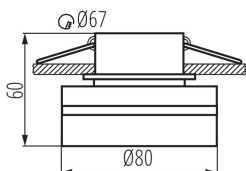

Кольцо точечного светильника

5905339292339

Светильники точечные KANLUX GOVIK - новый встраиваемый светильник с неповторимым дизайном. Использование матового акрилового абажура рассеивает свет и делает невидимым установленный источник света. Светильник выглядит как миниатюрный встроенный накладной светильник.

ОБЩИЕ ДАННЫЕ:

Цвет: белый / золотой

Место монтажа: для встроенной установки в потолок

Место использования: внутри

Минимальное расстояние от освещенного объекта: 0,5m

кольцо декоративное без керамического патрона: да

Изделие не подходит для покрытия теплоизоляционным материалом: да

Высота [мм]: 60

Диаметр [мм]: 80

Монтажное отверстие [мм]: Ø67

ТЕХНИЧЕСКИЕ ПАРАМЕТРЫ:

Номинальное напряжение [В]: 12 AC; 12 DC; 220-240 AC

Максимальная мощность [Вт]: max 10

Класс защиты от поражения электрическим током: II/III

Источник света: MR16/PAR16

в комплекте источники света: нет

Цоколь: Gx5,3/GU10

Диапазон температуры окружающей среды, воздействию которой может подвергаться изделие [°C]: 5÷25

Материал корпуса: сплав алюминия

Регулировки угла светильника: отсутствует

Степень защиты IP: 20

ДАННЫЕ ЛОГИСТИКИ:

Как упаковано: 50

Количество штук в промежуточной упаковке: 1

Количество штук в групповой упаковке: 50

Вес нетто единицы [г]: 132

Граматура [г]: 174.6

Длина потребительской упаковки [см]: 8.5

Ширина потребительской упаковки [см]: 8.5

Высота потребительской упаковки [см]: 7.5

Вес коробки [кг]: 8.73

Ширина коробки [см]: 17