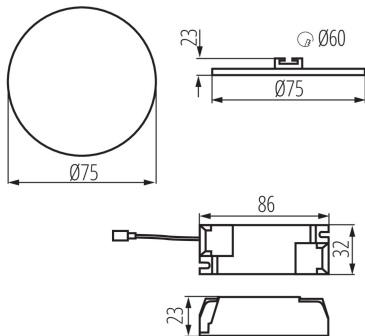

29581 AREL LED DO 6W-WW

Светильник типа downlight (направленного света)