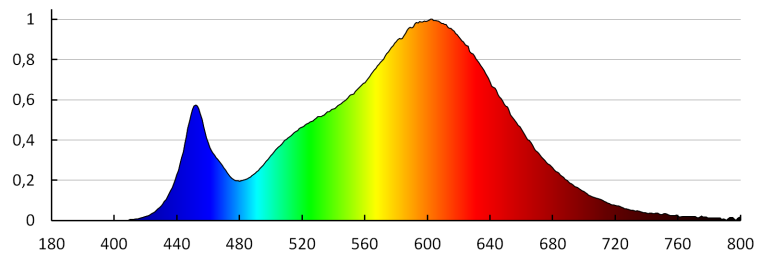

ДАННЫЕ ЛОГИСТИКИ:

Как упаковано: 100

Количество штук в групповой упаковке: 100

Вес нетто единицы [г]: 90

Граматура [г]: 122

Длина потребительской упаковки [см]: 10.5

Ширина потребительской упаковки [см]: 3

Высота потребительской упаковки [см]: 11

Вес коробки [кг]: 12.2

Ширина коробки [см]: 23

Высота коробки [см]: 24.5

Длина коробки [см]: 78

Объем коробки [м³]: 0.043953

KANLUX S.A. (kat 29581) AREL LED DO 6W-WW / LDC (Polar)