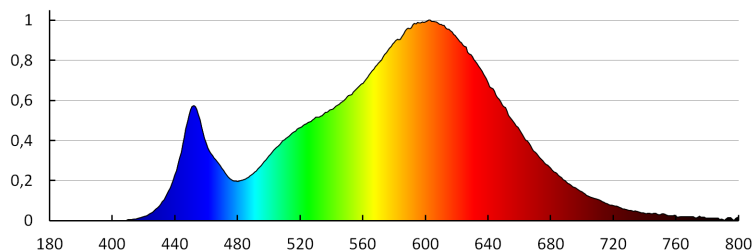

ДАННЫЕ ЛОГИСТИКИ:

Как упаковано: 50

Количество штук в промежуточной упаковке: 1

Количество штук в групповой упаковке: 50

Вес нетто единицы [г]: 220

Грамматура [г]: 294.6

Длина потребительской упаковки [см]: 18.5

Ширина потребительской упаковки [см]: 3

Высота потребительской упаковки [см]: 19

Вес коробки [кг]: 14.73

Ширина коробки [см]: 38.5

Высота коробки [см]: 22

Длина коробки [см]: 78

Объем коробки [м³]: 0.066066

KANLUX S.A. (kat 29589) AREL LED DO 14W-WW / LDC (Polar)