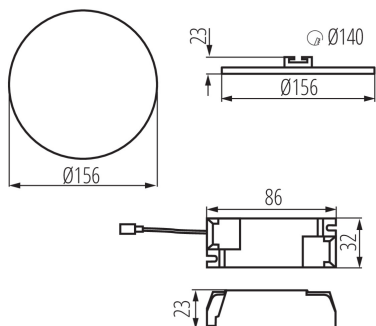

29589 AREL LED DO 14W-WW

Светильник типа downlight (направленного света)