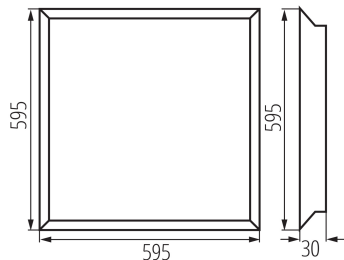

31169 BAREV ECO 36W 6060NW

Светодиодная панель для скрытой установки