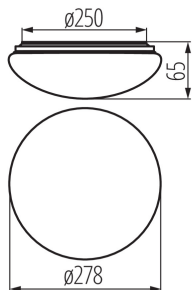

31220 CORSO LED V2 12-NW

Светодиодный потолочный светильник