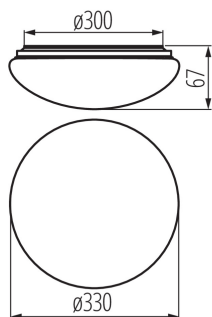

31221 CORSO LED V2 18-NW

Светодиодный потолочный светильник