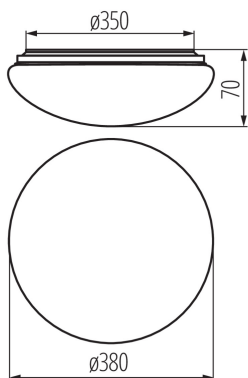

31222 CORSO LED V2 24-NW

Светодиодный потолочный светильник