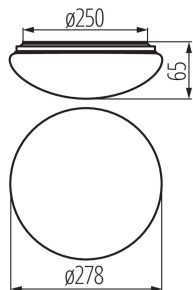

31223 CORSO LED V2 12-NW-SE

Светодиодный потолочный светильник