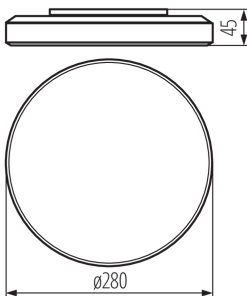

31241 DUNO PRO 24W-NW-O

Светодиодный потолочный светильник

8595665312411

**ОБЩИЕ ДАННЫЕ:****Цвет:** белый**Место монтажа:** для установки на стене, для установки на потолке**Место использования:** внутри и снаружи**Минимальное расстояние от освещенного объекта :** 0,5m**Возможность взаимодействия с диммером :** нет**Высота [мм]:** 45**Диаметр [мм]:** 280**Содержание ртути:** нет**Встроенный светодиодный источник света:** да**ТЕХНИЧЕСКИЕ ПАРАМЕТРЫ:****Номинальное напряжение [В]:** 220-240 AC**Номинальная частота [Гц]:** 50**Максимальная мощность [Вт]:** 24**Класс защиты от поражения электрическим током :** II**Материал плафона:** пластмасса**Вид светодиода:** LED SMD**Световой поток светильника [лм] :** 2400**Цветность света:** белая**коррелированная цветовая температура [К]:** 4000**однородность цвета в эллипсах макадама :** 6**индекс цветопередачи:** 80**Срок службы [ч]:** 20000**Количество циклов включения/выключения:** ≥ 15000 **Угол свечения [°]:** 120**Световая отдача лампы [лм/Вт]:** 100**Диапазон температуры окружающей среды, воздействию которой может подвергаться изделие [°C]:** -20÷40**Материал корпуса:** пластмасса**Вид соединения:** клеммник самозажимной**Диапазон сечения применяемых кабелей [мм²]:** 0,5÷1,5**Степень защиты IP:** 54**ДАННЫЕ ЛОГИСТИКИ:****Единица измерения:** штука**Как упаковано:** 12**Количество штук в групповой упаковке:** 12**Вес нетто единицы [г]:** 444**Граматура [г]:** 633.33**Длина потребительской упаковки [см]:** 29**Ширина потребительской упаковки [см]:** 5

31241 DUNO PRO 24W-NW-O

Светодиодный потолочный светильник

Высота потребительской упаковки [см]: 29

Вес коробки [кг]: 7.59996

Ширина коробки [см]: 33

Высота коробки [см]: 31.5

Длина коробки [см]: 59.5

Объем коробки [м³]: 0.06185