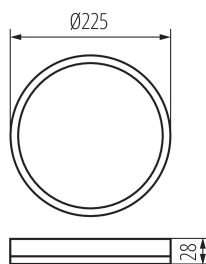

Возможность взаимодействия с диммером : нет

Высота [мм]: 28

Диаметр [мм]: 225

Содержание ртути: нет

Встроенный светодиодный источник света: да

ТЕХНИЧЕСКИЕ ПАРАМЕТРЫ:

Номинальное напряжение [В]: 220-240 AC

Номинальная частота [Гц]: 50

Материал корпуса: пластмасса

Вид соединения: клеммник винтовой

Диапазон сечения применяемых кабелей [мм²]: 0,75-1,5

Степень защиты IP: 54

ДАнные ЛОГИСТИКИ:

Единица измерения: штука

Как упаковано: 20

Количество штук в промежуточной упаковке: 1

Количество штук в групповой упаковке: 20

Вес нетто единицы [г]: 388

Граматура [г]: 513.5

Длина потребительской упаковки [см]: 23.5

31501 AZPO LED 11,8W-NW-O-B

Светодиодный потолочный светильник

Ширина потребительской упаковки [см]: 3.5
Высота потребительской упаковки [см]: 23.5
Вес коробки [кг]: 10.27
Ширина коробки [см]: 36.5
Высота коробки [см]: 26
Длина коробки [см]: 49
Объем коробки [м³]: 0.046501