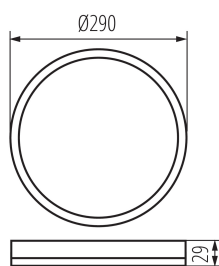

Возможность взаимодействия с диммером : нет

Высота [мм]: 29

Диаметр [мм]: 290

Содержание ртути: нет

Встроенный светодиодный источник света: да

ТЕХНИЧЕСКИЕ ПАРАМЕТРЫ:

Номинальное напряжение [В]: 220-240 AC

Номинальная частота [Гц]: 50

Угол свечения [°]: 120

Световая отдача лампы [лм/Вт]: 97

Диапазон температуры окружающей среды, воздействию которой может подвергаться изделие [°C]: -20÷40

Материал корпуса: пластмасса

Вид соединения: клеммник винтовой

Диапазон сечения применяемых кабелей [мм²]: 0,75-1,5

Степень защиты IP: 54

ДАнные ЛОГИСТИКИ:

Единица измерения: штука

Как упаковано: 20

Количество штук в промежуточной упаковке: 1

Количество штук в групповой упаковке: 20

Вес нетто единицы [г]: 620

Граматура [г]: 805

31502 AZPO LED 18,5W-NW-O-W

Светодиодный потолочный светильник

Длина потребительской упаковки [см]: 31
Ширина потребительской упаковки [см]: 3.5
Высота потребительской упаковки [см]: 31
Вес коробки [кг]: 16.1
Ширина коробки [см]: 37
Высота коробки [см]: 34
Длина коробки [см]: 64
Объем коробки [м³]: 0.080512