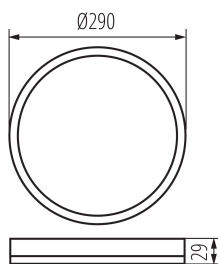

## ОБЩИЕ ДАННЫЕ:

Цвет: черный

Место монтажа: для установки на потолке

Место использования: внутри и снаружи

Минимальное расстояние от освещенного объекта : 0,5m

Возможность взаимодействия с диммером : нет

Высота [мм]: 29

Диаметр [мм]: 290

Содержание ртути: нет

Встроенный светодиодный источник света: да

Материал корпуса: пластмасса

Вид соединения: клеммник винтовой

Диапазон сечения применяемых кабелей [мм<sup>2</sup>]: 0,75-1,5

Степень защиты IP: 54

## 31503 AZPO LED 18,5W-NW-O-B

---

Светодиодный потолочный светильник

Длина потребительской упаковки [см]: 31  
Ширина потребительской упаковки [см]: 3.5  
Высота потребительской упаковки [см]: 31  
Вес коробки [кг]: 16.1  
Ширина коробки [см]: 37  
Высота коробки [см]: 34  
Длина коробки [см]: 64  
Объем коробки [м<sup>3</sup>]: 0.080512