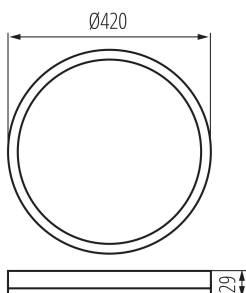

Угол свечения [°]: 120

Световая отдача лампы [лм/Вт]: 91

Диапазон температуры окружающей среды, воздействию которой может подвергаться изделие [°C]: -20÷40

Материал корпуса: пластмасса

Вид соединения: клеммник винтовой

Диапазон сечения применяемых кабелей [мм²]: 0,75-1,5

Степень защиты IP: 54

ДАННЫЕ ЛОГИСТИКИ:

Единица измерения: штука

Как упаковано: 10

Количество штук в промежуточной упаковке: 1

Количество штук в групповой упаковке: 10

Вес нетто единицы [г]: 1076

Граматура [г]: 1410

31504 AZPO LED 22W-NW-O-W

Светодиодный потолочный светильник

Длина потребительской упаковки [см]: 43
Ширина потребительской упаковки [см]: 3.5
Высота потребительской упаковки [см]: 43
Вес коробки [кг]: 14.1
Ширина коробки [см]: 37
Высота коробки [см]: 45
Длина коробки [см]: 44.5
Объем коробки [м³]: 0.074093