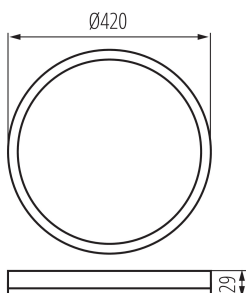

Угол свечения [°]: 120

Световая отдача лампы [лм/Вт]: 91

Диапазон температуры окружающей среды, воздействию которой может подвергаться изделие [°C]: -20÷40

Материал корпуса: пластмасса

Вид соединения: клеммник винтовой

Диапазон сечения применяемых кабелей [мм²]: 0,75-1,5

Степень защиты IP: 54

ДАННЫЕ ЛОГИСТИКИ:

Единица измерения: штука

Как упаковано: 10

Количество штук в промежуточной упаковке: 1

Количество штук в групповой упаковке: 10

Вес нетто единицы [г]: 1076

Граматура [г]: 1410

31505 AZPO LED 22W-NW-O-B

Светодиодный потолочный светильник

Длина потребительской упаковки [см]: 43
Ширина потребительской упаковки [см]: 3.5
Высота потребительской упаковки [см]: 43
Вес коробки [кг]: 14.1
Ширина коробки [см]: 37
Высота коробки [см]: 45
Длина коробки [см]: 44.5
Объем коробки [м³]: 0.074093