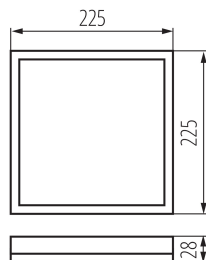

Возможность взаимодействия с диммером : нет

Длина [мм]: 225

Ширина [мм]: 225

Высота [мм]: 28

Содержание ртути: нет

Встроенный светодиодный источник света: да

ТЕХНИЧЕСКИЕ ПАРАМЕТРЫ:

Номинальное напряжение [В]: 220-240 AC

Диапазон сечения применяемых кабелей [мм²]: 0,75-1,5

Степень защиты IP: 54

ДАННЫЕ ЛОГИСТИКИ:

Единица измерения: штука

Как упаковано: 20

Количество штук в промежуточной упаковке: 1

Количество штук в групповой упаковке: 20