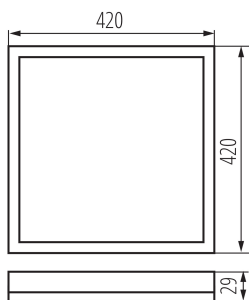

Возможность взаимодействия с диммером : нет

Длина [мм]: 420

Ширина [мм]: 420

Высота [мм]: 29

Содержание ртути: нет

Встроенный светодиодный источник света: да

ТЕХНИЧЕСКИЕ ПАРАМЕТРЫ:

Номинальное напряжение [В]: 220-240 AC

Материал корпуса: пластмасса

Вид соединения: клеммник винтовой

Диапазон сечения применяемых кабелей [мм²]: 0,75-1,5

Степень защиты IP: 54

ДАННЫЕ ЛОГИСТИКИ:

Единица измерения: штука

Как упаковано: 10

Количество штук в промежуточной упаковке: 1

Количество штук в групповой упаковке: 10

31510 AZPO LED 22W-NW-L-W

Светодиодный потолочный светильник

Вес нетто единицы [г]: 1354
Грамматура [г]: 1630
Длина потребительской упаковки [см]: 43
Ширина потребительской упаковки [см]: 3.5
Высота потребительской упаковки [см]: 43
Вес коробки [кг]: 16.3
Ширина коробки [см]: 37
Высота коробки [см]: 45
Длина коробки [см]: 44.5
Объем коробки [м³]: 0.074093