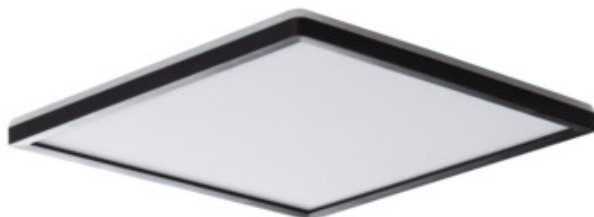

31511 AZPO LED 22W-NW-L-B

Светодиодный потолочный светильник

8595665315115

ОБЩИЕ ДАННЫЕ:

Цвет: черный

Место монтажа: для установки на потолке

Место использования: внутри и снаружи

Минимальное расстояние от освещенного объекта : 0,5m

Возможность взаимодействия с диммером : нет

Длина [мм]: 420

Ширина [мм]: 420

Высота [мм]: 29

Содержание ртути: нет

Встроенный светодиодный источник света: да

ТЕХНИЧЕСКИЕ ПАРАМЕТРЫ:

Номинальное напряжение [В]: 220-240 AC

Номинальная частота [Гц]: 50

Максимальная мощность [Вт]: 22

Класс защиты от поражения электрическим током : II

Материал плафона: пластмасса

Источник света: LED

Вид светодиода: LED SMD

Световой поток [лм]: 2350

Полезный световой поток источника света Фусе [лм] : 2 x 1600

Цветность света: белая

коррелированная цветовая температура [К]: 4000

однородность цвета в эллипсах макадама : 6

индекс цветопередачи: 80

Срок службы [ч]: 20000

Количество циклов включения/выключения: ≥ 15000

Угол свечения [°]: 120

Световая отдача лампы [лм/Вт]: 107

Диапазон температуры окружающей среды, воздействию которой может подвергаться изделие [°C]: -20÷40

Материал корпуса: пластмасса

Вид соединения: клеммник винтовой

Диапазон сечения применяемых кабелей [мм²]: 0,75-1,5

Степень защиты IP: 54

ДАННЫЕ ЛОГИСТИКИ:

Единица измерения: штука

Как упаковано: 10

Количество штук в промежуточной упаковке: 1

Количество штук в групповой упаковке: 10