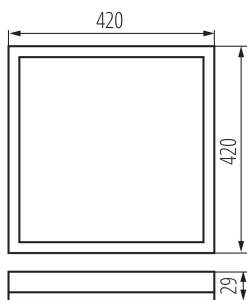

Возможность взаимодействия с диммером : нет

Длина [мм]: 420

Ширина [мм]: 420

Высота [мм]: 29

Содержание ртути: нет

Встроенный светодиодный источник света: да

ТЕХНИЧЕСКИЕ ПАРАМЕТРЫ:

Номинальное напряжение [В]: 220-240 AC

Материал корпуса: пластмасса

Вид соединения: клеммник винтовой

Диапазон сечения применяемых кабелей [мм²]: 0,75-1,5

Степень защиты IP: 54

ДАННЫЕ ЛОГИСТИКИ:

Единица измерения: штука

Как упаковано: 10

Количество штук в промежуточной упаковке: 1

Количество штук в групповой упаковке: 10

31511 AZPO LED 22W-NW-L-B

Светодиодный потолочный светильник

Вес нетто единицы [г]: 1354
Граматура [г]: 1630
Длина потребительской упаковки [см]: 43
Ширина потребительской упаковки [см]: 3.5
Высота потребительской упаковки [см]: 43
Вес коробки [кг]: 16.3
Ширина коробки [см]: 37
Высота коробки [см]: 45
Длина коробки [см]: 44.5
Объем коробки [м³]: 0.074093