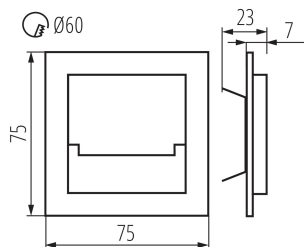

32490 SABIK MINI LED NW

Светодиодный лестничный светильник