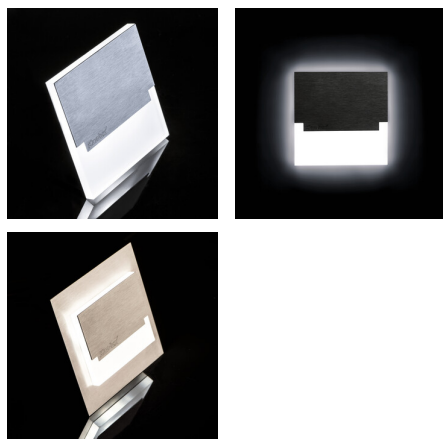

32490 SABIK MINI LED NW

Светодиодный лестничный светильник

5905339324900

Подсветки для лестниц Kanlux SABIK – это современный дизайн в сочетании с привлекательным световым эффектом. Превосходная идея для подсветки лестниц и коридоров или для того, чтобы подчеркнуть дизайн помещений. Уникальный дизайн светильника обеспечивает равномерное излучение света. Версия AC оснащена источником питания 230 В, который вставляется в коробку, а версия PIR оснащается датчиком движения. Датчик обнаруживает движение / включает освещение независимо от интенсивности окружающего освещения.

ОБЩИЕ ДАННЫЕ:

Для встраивания в стену: да

Цвет: нержавеющая сталь

Место монтажа: для встраиваемой установки в стене

Место использования: внутри

Минимальное расстояние от освещенного объекта: 0,1m

Возможность взаимодействия с диммером: нет

Материал корпуса: нержавеющая шлифованная сталь, пластмасса

Вид соединения: Свободные концы проводов

32490 SABIK MINI LED NW

Светодиодный лестничный светильник

Длина провода [м]: 0.18

Время разгорания лампы [с]: ≤ 1